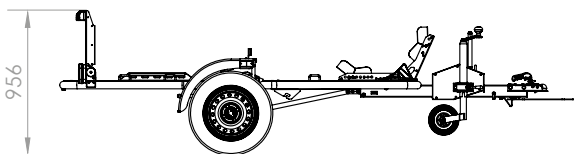

DMC 750 kg 170 kg 580 kg

3228 mm 1710 mm 956 mm

ZNACZENIE IKON / THE MEANING OF THE ICONS BEDEUTUNG VON SYMBOLEN / LA SIGNIFICATION DES ICÔNES

Dopuszczalna masa całkowita [kg]
Gross vehicle weight [kg]
Zulässiges Gesamtgewicht [kg]
Poids total autorisé en charge [kg]