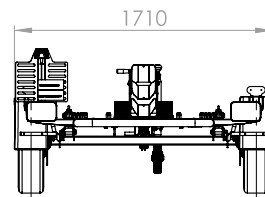

DMC 750 kg 170 kg 580 kg

3228 mm 1710 mm 956 mm

ZNACZENIE IKON / THE MEANING OF THE ICONS BEDEUTUNG VON SYMBOLEN / LA SIGNIFICATION DES ICÔNES

Dopuszczalna masa całkowita [kg]
Gross vehicle weight [kg]
Zulässiges Gesamtgewicht [kg]
Poids total autorisé en charge [kg]

Rodzaj kół
Wheels type
Typ der Räder
Type de roues

Liczba osi [sztuk]
Number of axles
Anzahl der Achsen
Nombre d'essieux

Szerokość
Width
Breite
Largeur

Długość
Length
Länge
Longueur

Wysokość
Height
Höhe
Hauteur