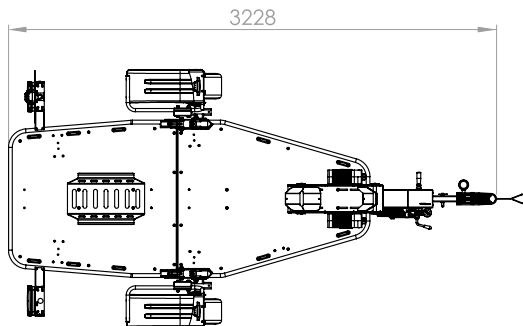

DMC 750 kg 170 kg 580 kg

3228 mm 1710 mm 956 mm

ZNACZENIE IKON / THE MEANING OF THE ICONS BEDEUTUNG VON SYMBOLEN / LA SIGNIFICATION DES ICÔNES

Dopuszczalna masa całkowita [kg]
Gross vehicle weight [kg]
Zulässiges Gesamtgewicht [kg]
Poids total autorisé en charge [kg]

Rodzaj kół
Wheels type
Typ der Räder
Type de roues

Liczba osi [sztuk]
Number of axles
Anzahl der Achsen
Nombre d'essieux

Szerokość
Width
Breite
Largeur

Długość
Length
Länge
Longueur

Wysokość
Height
Höhe
Hauteur