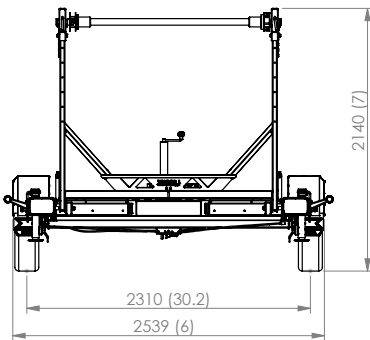

2539 mm

4889 mm

2140 mm

DMC

3500 kg

623 kg

2877 kg

1650 mm

ZNACZENIE IKON / THE MEANING OF THE ICONS BEDEUTUNG VON SYMBOLEN / LA SIGNIFICATION DES ICÔNES

Dopuszczalna masa całkowita [kg]
Gross vehicle weight [kg]
Zulässiges Gesamtgewicht [kg]
Poids total autorisé en charge [kg]

Wysokość [mm]
Height [mm]
Höhe [mm]
Hauteur [mm]

Maksymalna szerokość powierzchni ładunku [mm]
Maximum width of the loading surface [mm]
Maximale Breite der Ladefläche [mm]
Largeur maximale de la surface de chargement [mm]