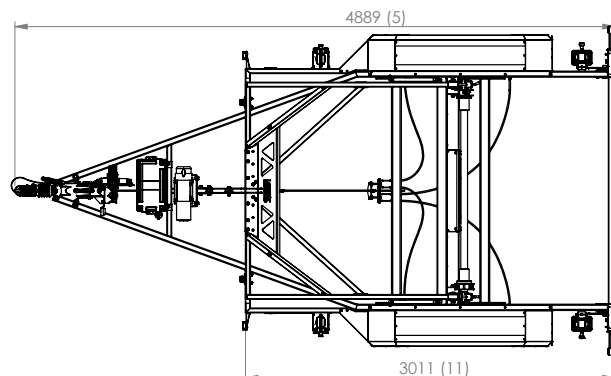

2539 mm

4889 mm

2140 mm

DMC

3500 kg

623 kg

2877 kg

1650 mm

ZNACZENIE IKON / THE MEANING OF THE ICONS BEDEUTUNG VON SYMBOLEN / LA SIGNIFICATION DES ICÔNES

Dopuszczalna masa całkowita [kg]
Gross vehicle weight [kg]
Zulässiges Gesamtgewicht [kg]
Poids total autorisé en charge [kg]

Wysokość [mm]
Height [mm]
Höhe [mm]
Hauteur [mm]

Maksymalna szerokość powierzchni ładunku [mm]
Maximum width of the loading surface [mm]
Maximale Breite der Ladefläche [mm]
Largeur maximale de la surface de chargement [mm]