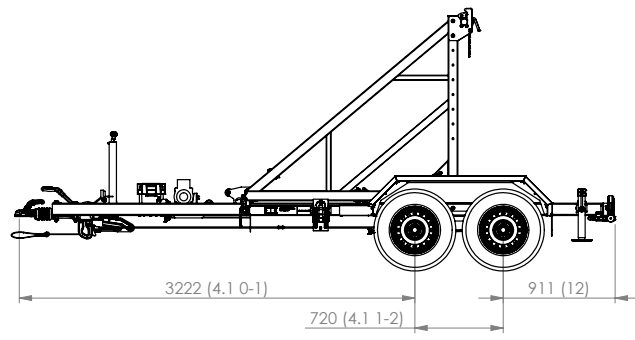

2539 mm

4889 mm

2140 mm

DMC

3500 kg

623 kg

2877 kg

1650 mm

ZNACZENIE IKON / THE MEANING OF THE ICONS BEDEUTUNG VON SYMBOLEN / LA SIGNIFICATION DES ICÔNES

Dopuszczalna masa całkowita [kg]
Gross vehicle weight [kg]
Zulässiges Gesamtgewicht [kg]
Poids total autorisé en charge [kg]