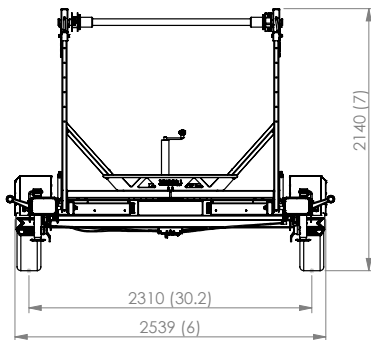

2539 mm

4917 mm

2140 mm

DMC

3000 kg

607 kg

2393 kg

1650 mm

## ZNACZENIE IKON / THE MEANING OF THE ICONS BEDEUTUNG VON SYMBOLEN / LA SIGNIFICATION DES ICÔNES

Dopuszczalna masa całkowita [kg]  
Gross vehicle weight [kg]  
Zulässiges Gesamtgewicht [kg]  
Poids total autorisé en charge [kg]

Wysokość [mm]  
Height [mm]  
Höhe [mm]  
Hauteur [mm]

Maksymalna szerokość powierzchni ładunku [mm]  
Maximum width of the loading surface [mm]  
Maximale Breite der Ladefläche [mm]  
Largeur maximale de la surface de chargement [mm]