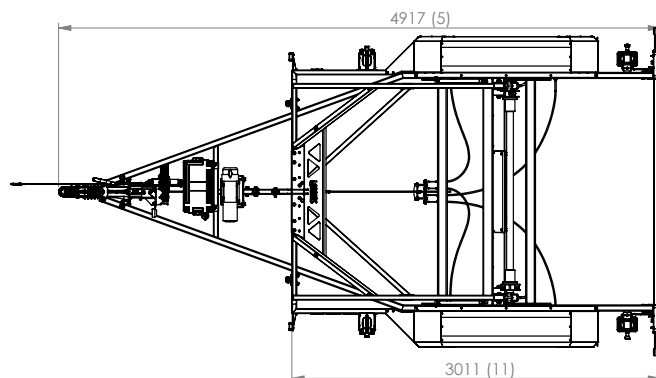

2539 mm

4917 mm

2140 mm

DMC

3000 kg

607 kg

2393 kg

1650 mm

## ZNACZENIE IKON / THE MEANING OF THE ICONS BEDEUTUNG VON SYMBOLEN / LA SIGNIFICATION DES ICÔNES

Dopuszczalna masa całkowita [kg]  
Gross vehicle weight [kg]  
Zulässiges Gesamtgewicht [kg]  
Poids total autorisé en charge [kg]

Wysokość [mm]  
Height [mm]  
Höhe [mm]  
Hauteur [mm]

Maksymalna szerokość powierzchni ładunku [mm]  
Maximum width of the loading surface [mm]  
Maximale Breite der Ladefläche [mm]  
Largeur maximale de la surface de chargement [mm]