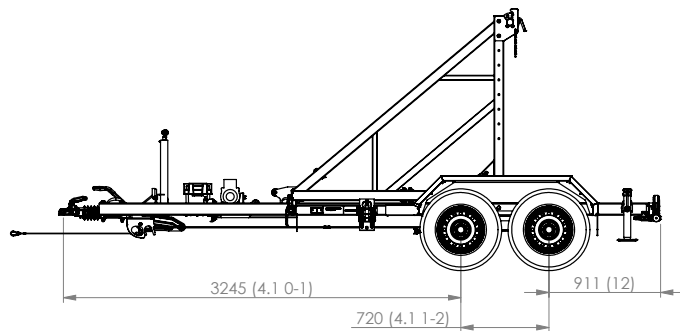

2539 mm

4917 mm

2140 mm

DMC

3000 kg

607 kg

2393 kg

1650 mm

## ZNACZENIE IKON / THE MEANING OF THE ICONS BEDEUTUNG VON SYMBOLEN / LA SIGNIFICATION DES ICÔNES

Dopuszczalna masa całkowita [kg]  
Gross vehicle weight [kg]  
Zulässiges Gesamtgewicht [kg]  
Poids total autorisé en charge [kg]