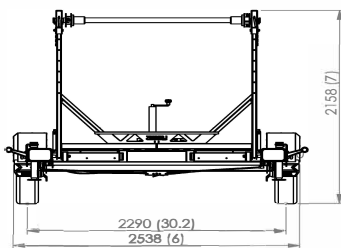

2538 mm

4901 mm

2158 mm

DMC

2700 kg

586 kg

2114 kg

1650 mm

ZNACZENIE IKON / THE MEANING OF THE ICONS BEDEUTUNG VON SYMBOLEN / LA SIGNIFICATION DES ICÔNES

Dopuszczalna masa całkowita [kg]
Gross vehicle weight [kg]
Zulässiges Gesamtgewicht [kg]
Poids total autorisé en charge [kg]

Wysokość [mm]
Height [mm]
Höhe [mm]
Hauteur [mm]

Maksymalna szerokość powierzchni ładunku [mm]
Maximum width of the loading surface [mm]
Maximale Breite der Ladefläche [mm]
Largeur maximale de la surface de chargement [mm]