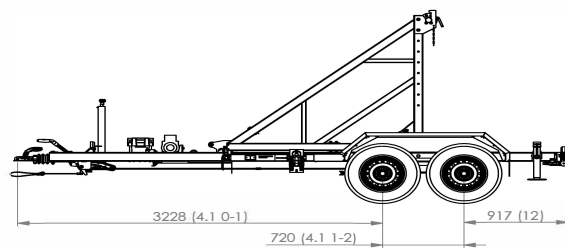

2538 mm

4901 mm

2158 mm

DMC

2700 kg

586 kg

2114 kg

1650 mm

ZNACZENIE IKON / THE MEANING OF THE ICONS BEDEUTUNG VON SYMBOLEN / LA SIGNIFICATION DES ICÔNES

Dopuszczalna masa całkowita [kg]
Gross vehicle weight [kg]
Zulässiges Gesamtgewicht [kg]
Poids total autorisé en charge [kg]