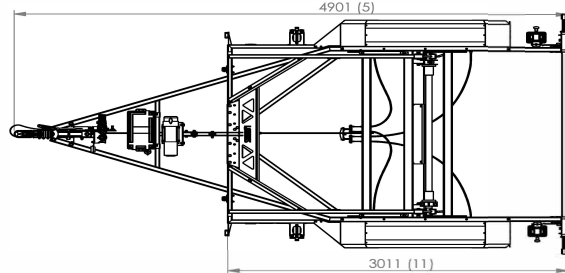

2538 mm

4901 mm

2158 mm

DMC

2700 kg

586 kg

2114 kg

1650 mm

Wysokość [mm]
Height [mm]
Höhe [mm]
Hauteur [mm]

Maksymalna szerokość powierzchni ładunku [mm]
Maximum width of the loading surface [mm]
Maximale Breite der Ladefläche [mm]
Largeur maximale de la surface de chargement [mm]