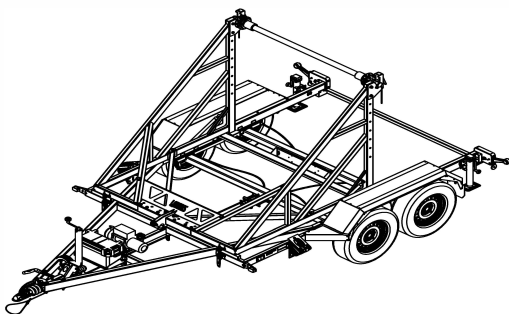

2538 mm

4901 mm

2158 mm

DMC

2700 kg

586 kg

2114 kg

1650 mm

ZNACZENIE IKON / THE MEANING OF THE ICONS BEDEUTUNG VON SYMBOLEN / LA SIGNIFICATION DES ICÔNES

Dopuszczalna masa całkowita [kg]
Gross vehicle weight [kg]
Zulässiges Gesamtgewicht [kg]
Poids total autorisé en charge [kg]